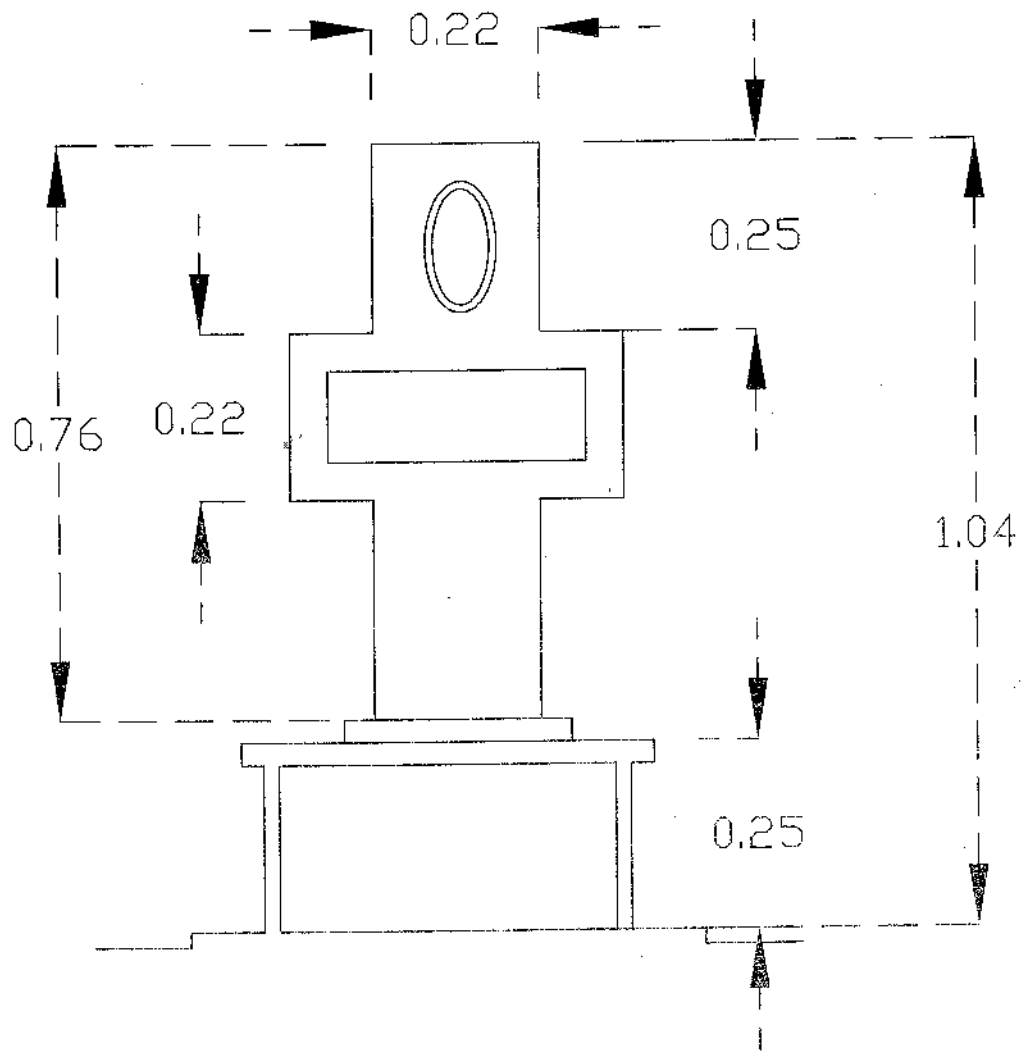

FASCIA IN MARMO BIANCO - SP. 2 CM

PIANTA QUOTA 0.00

PIANTA QUOTA 0.25

SEZIONE SY2

FRONTE SY1

01

SEZIONE SY2

FRONTE SY1