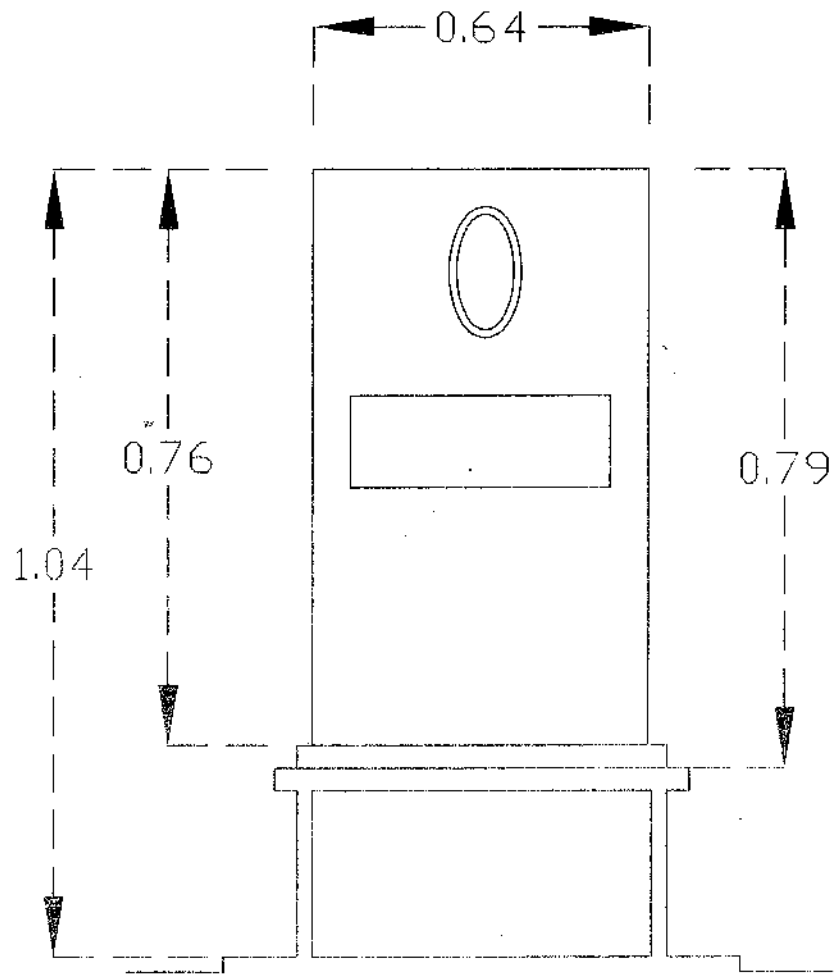

FASCIA IN MARMO BIANCO - SP. 2 CM

PIANTA QUOTA 0.00

PIANTA QUOTA 0.25

SEZIONE SY2

FRONTE SY1

01

SEZIONE SY2

FRONTE SY1